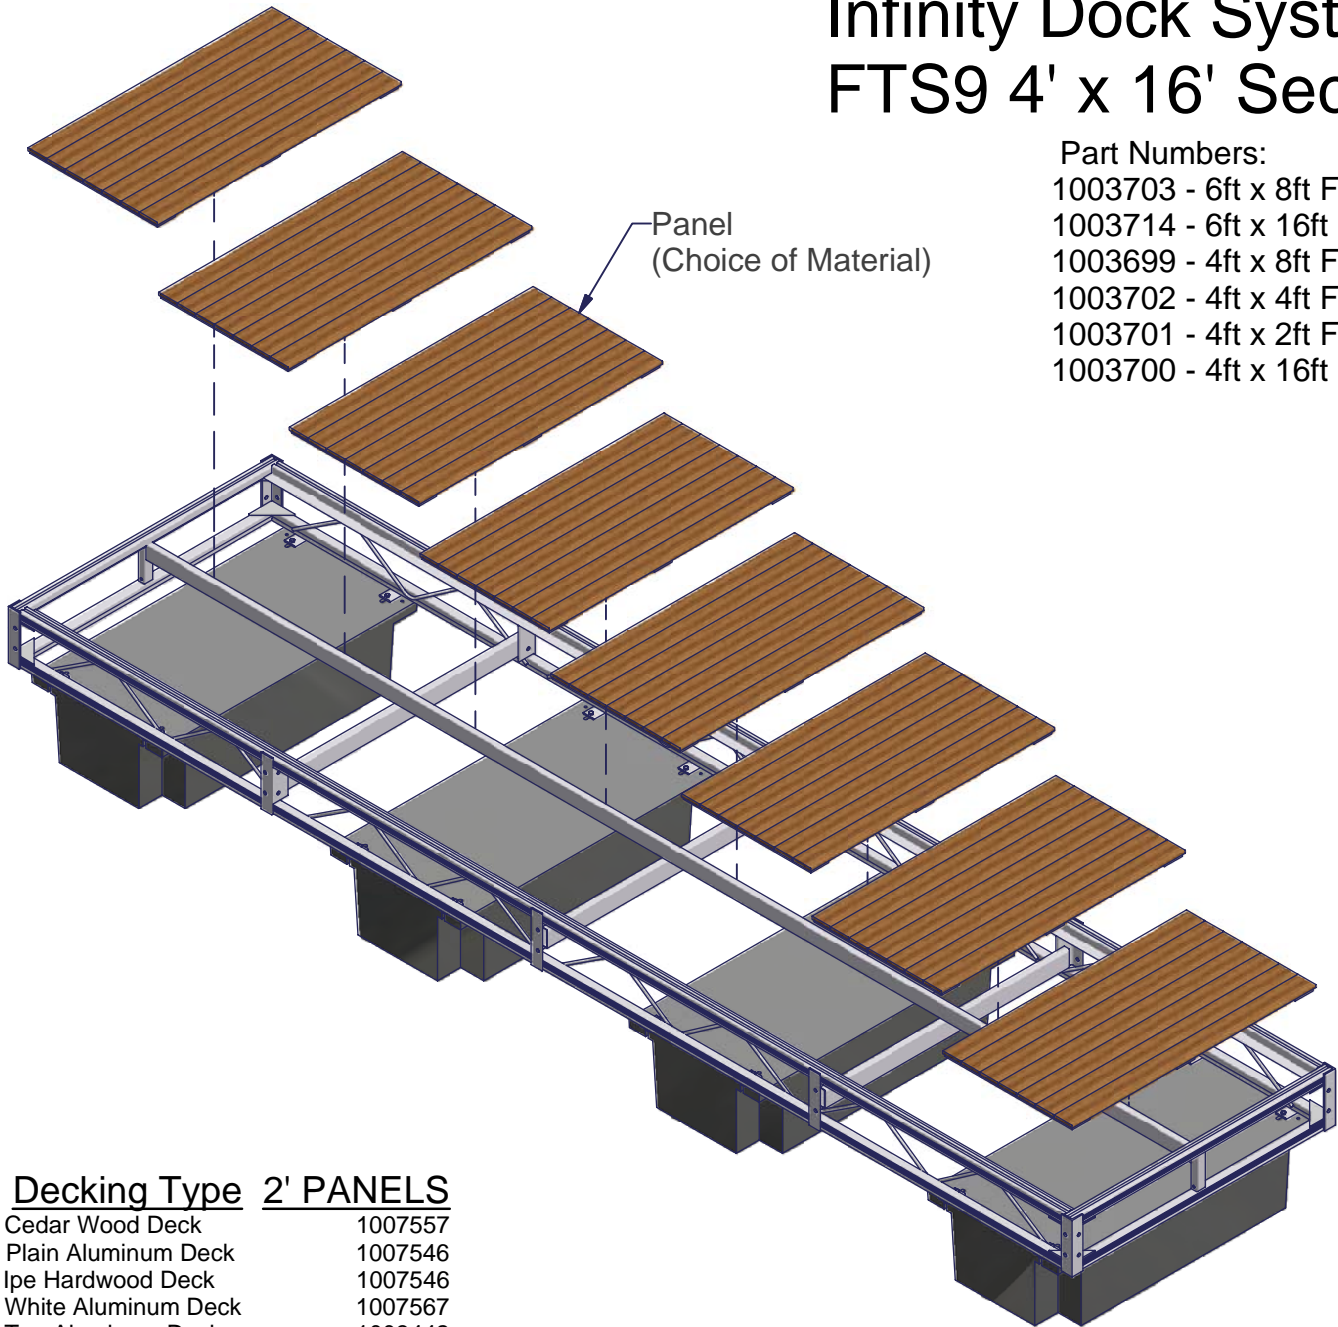

# Infinity Dock System FTS9 4' x 16' Section

## Part Numbers:

- 1003703 - 6ft x 8ft Frame
- 1003714 - 6ft x 16ft Frame
- 1003699 - 4ft x 8ft Frame
- 1003702 - 4ft x 4ft Frame
- 1003701 - 4ft x 2ft Frame
- 1003700 - 4ft x 16ft Frame

## Floating Option